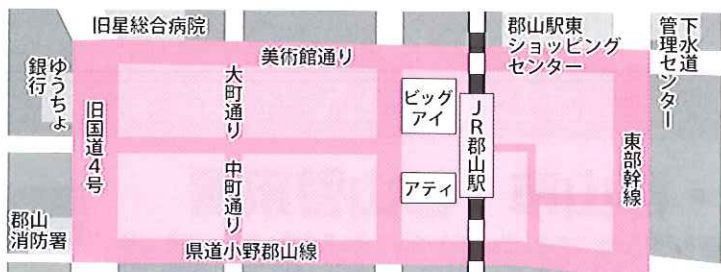

公共の場所等

道路、公園、広場、駅、飲食店など、公衆が通行したり出入りできる場所や施設

若者世代の就労を支援します

- ■ハローワーク郡山 電話 024-942-8609
  ・職業相談 ・職業紹介 ・職業訓練 ・就職支援セミナー など
- ■こおりやま若者サポートステーション
  電話 080-3524-7778
  ・郡山市若年者就労体験事業
  ・若者の仕事に就くための準備をお手伝いします。

暴力団等に関する相談

- ■公益財団法人 福島県暴力追放運動推進センター
  電話 024-939-8930
  御相談フリーダイヤル 0120-52-8930
- ■郡山警察署 電話 024-922-2800(代表)
- ■郡山北警察署 電話 024-991-0110(代表)

借金等に関する相談

- ■郡山市消費生活センター 電話 024-921-0333
  ・多重債務に関すること ・生活再建に関すること など

紙へリサイクル可
この紙はFSC 認証紙です。